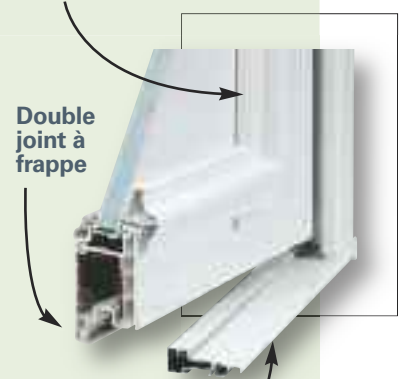

Guernesey

Gamme Contemporaine

Caractéristiques techniques pour gamme Décor et Contemporaine

- PVC dormant 60 mm
- Gamme standard = Panneaux isolants avec Mousse (T1)
- Serrure 5 points
- Seuil Alu laqué Blanc
- Ferrage = 5 fiches
Vis cachées.
- Dimension standard
2150 x 900 mm
- Possibilité de Hors cote
et porte d'entrée tiercée
(mini 1300 mm de large)
- Vitrage 20 mm isolant

Portes d'entrée

Marquise

Mikonos

Ségala
vitrée

Sicile
petit bois blanc

Chypre Tierce
Largeur mini 1300

Gamme Prestige

Paumelles
réglables

Possibilité de
mettre une moulure
à grand cadre

Panneau
renforcé

Renfort
galvanisé 2,5

Double
joint à
frappe

Seuil alu
laqué blanc

Portes de service

Oculus
avec petit bois

Mi-vitrée
à croisillon

Caractéristiques techniques

- Seuil aluminium laqué blanc éco.
- Serrure 5 points.
- Vitrage (selon modèles) 4/16/4 clair ou imprimé.
- Dim. : 2050 x 800 mm (dimensions spéciales et tiercées possibles).
- Panneau PVC 24 mm.